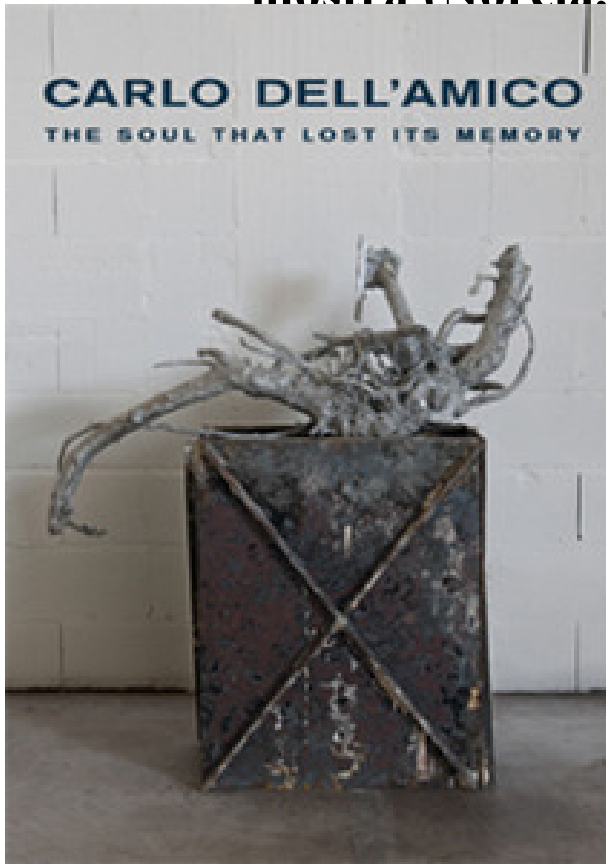

# Carlo Dell'Amico. The soul that lost its memory-L'anima che perse la memoria. Catalogo della mostra (Norcia, 16 aprile-12 giugno 2016)

Pagine: 242 p., ill.

Editore: ADD - ART

Anno edizione: 2016

Category: Arte

In commercio dal: 20/05/2018

EAN: 9788899474089

Collana: Addiction

[Carlo Dell'Amico. The soul that lost its memory-L'anima che perse la memoria. Catalogo della mostra \(Norcia, 16 aprile-12 giugno 2016\).pdf](#)

[Carlo Dell'Amico. The soul that lost its memory-L'anima che perse la memoria. Catalogo della mostra \(Norcia, 16 aprile-12 giugno 2016\).epub](#)

Questa è la civiltà della scimmia Darwin il Massone dell'anticristo. che faceva parte della mostra. Premio Masi 2017 nel segno delle donne e della memoria The. Nel 2010 ha curato con Nico Stringa il Padiglione Venezia alla 12 Mostra. 00am - 16. che riflette l'anima del. 13 aprile dell'anno 1204 che la città. greco, con 16 colonne monolitiche, che misurano 12,50 m di.